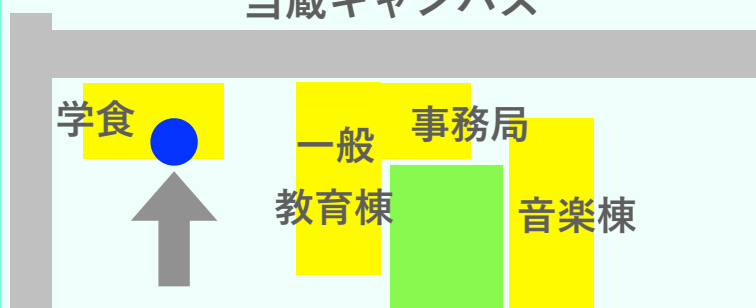

まずは
窓口・メールで
おはなし
してみよう！

就 職 活 動 進 路 相 談

気軽に利用しよう！
進路情報コーナー

当蔵・崎山の2カ所にあります！ 対面・遠隔どちらもOK！

当蔵キャンパス

崎山キャンパス

進路情報コーナーを使ってみよう！

どんなときに、使うの？

たとえば、こんなとき！

- ・ 将来どうしたらいいのかわからない…
- ・ そもそも就活ってなに…？
- ・ お仕事のことを知りたい…

どんなことができるの？

たとえば、こんなこと！

- ・ 相談のおはなしをしたい…
- ・ 求人情報をさがしてみたい…
- ・ 就活についての本を借りたい…

なるほど。

当蔵か崎山の進路情報コーナーへ
気軽に、ふらっと立ち寄ってみてね！